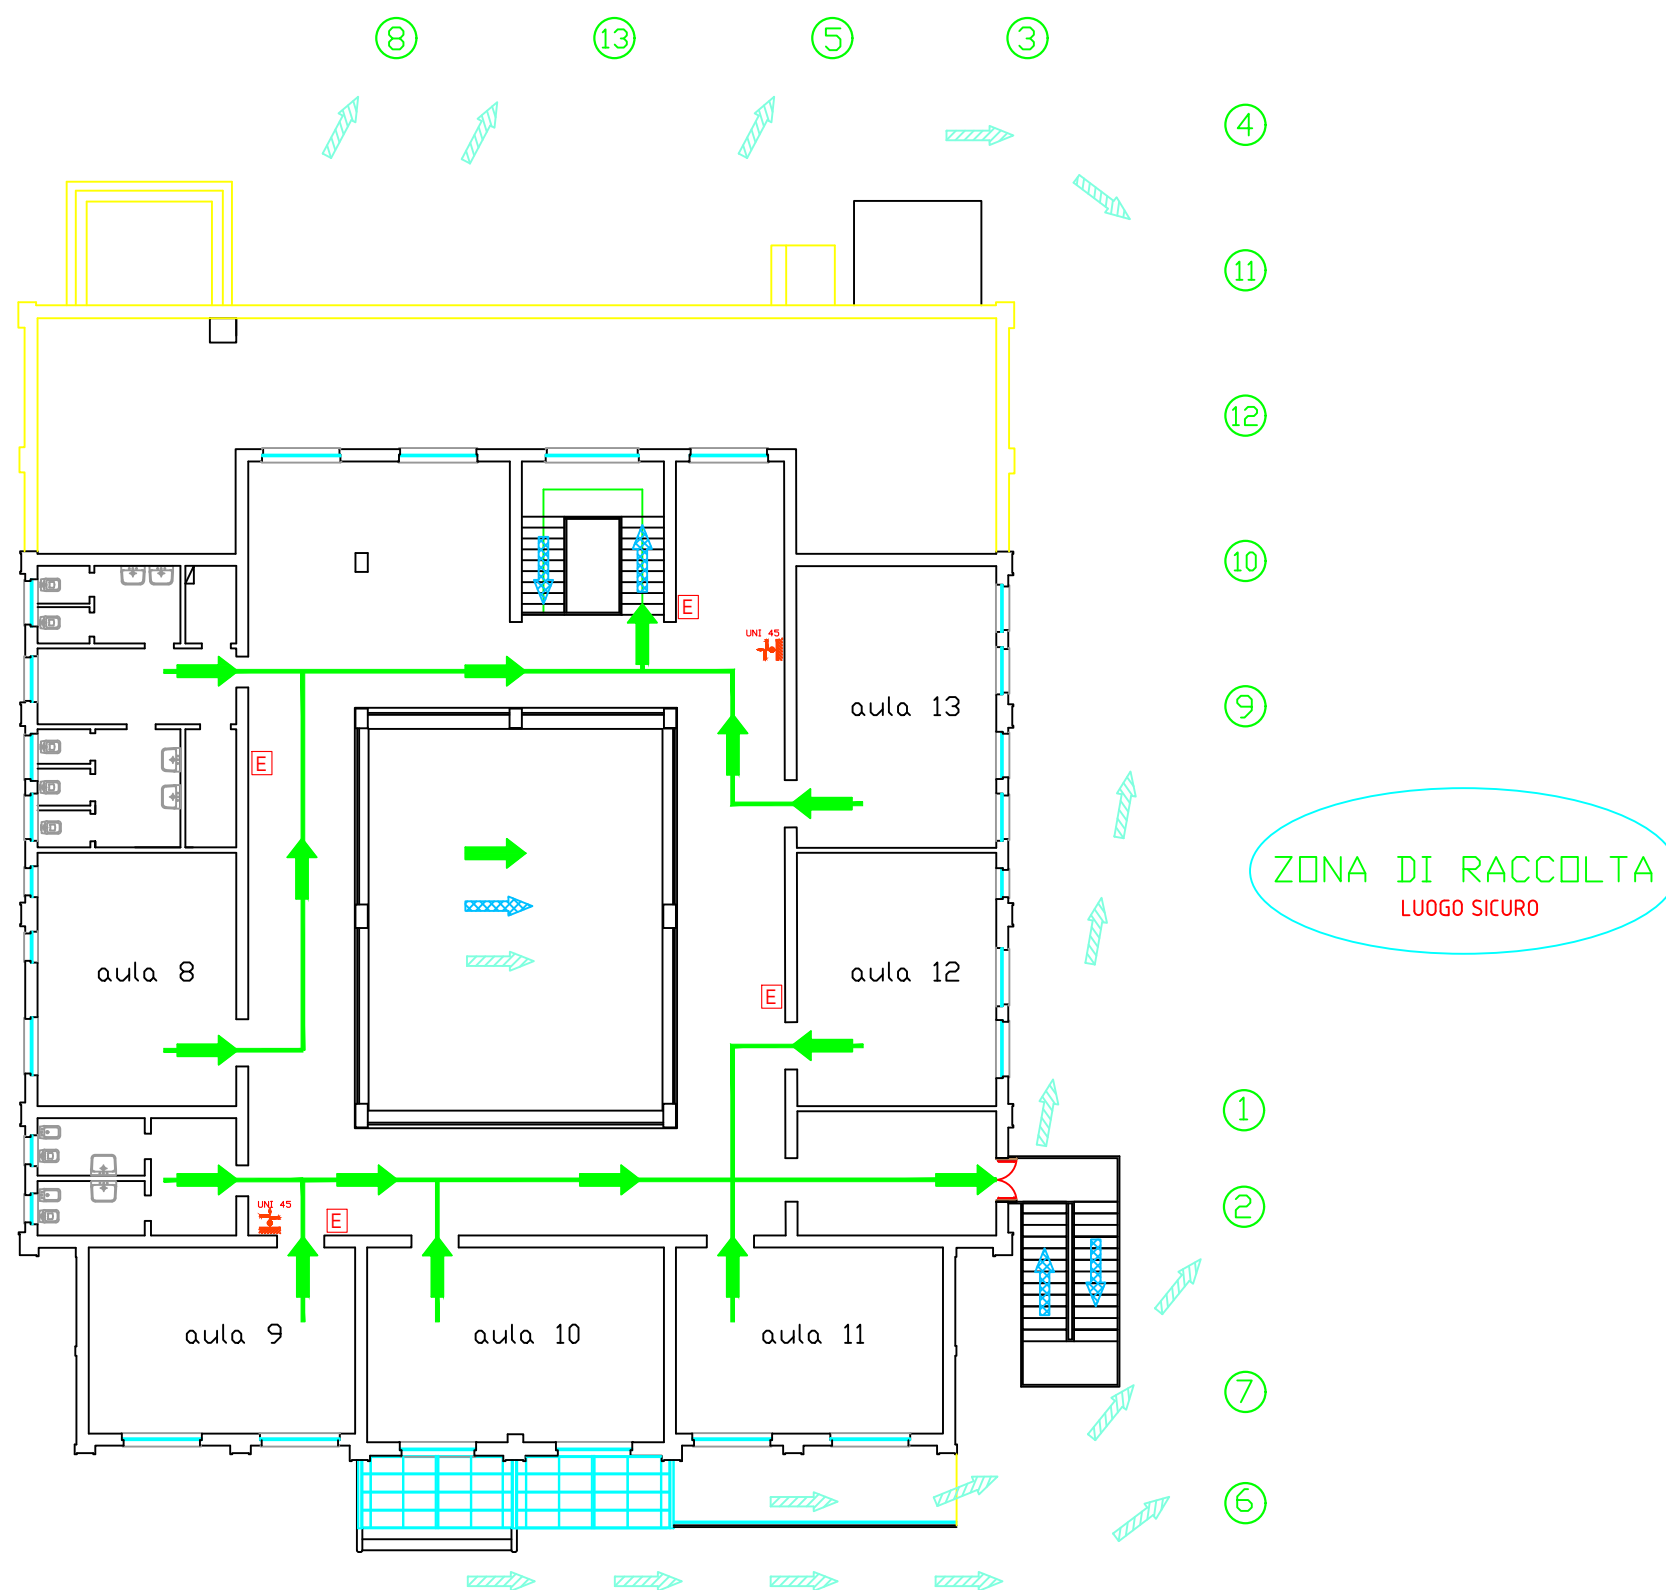

ZONA DI RACCOLTA
LUOGO SICURO

PIANO DI EMERGENZA ED EVACUAZIONE

ZONA DI RACCOLTA
LUOGO SICURO

ISTITUTO COMPRENSIVO "GIUSEPPE MAZZINI" PLESSO BADEN POWELL - PIANO PRIMO NORME COMPORTAMENTALI IN CASO DI EMERGENZA

Alla diramazione dell'allarme:

- Mantieni la calma
- Interrompi immediatamente ogni attività
- Lascia tutto l'equipaggiamento (libri, abiti o altro)
- Incolonnati dietro gli altri
- Ricordati di non spingere, non gridare e non correre
- Segui le vie di fuga indicate
- Raggiungi la zona di raccolta assegnata
- Mantieni la calma